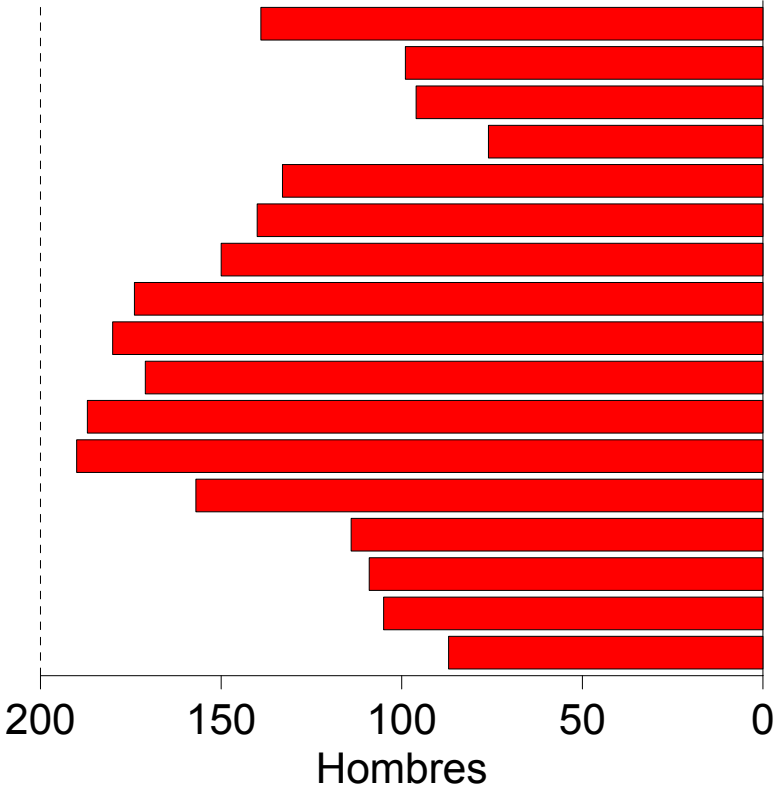

# PIRAMIDE DE EDADES

Total hombres: 2307

Total mujeres: 2.110

80 y +  
75 - 79  
70 - 74  
65 - 69  
60 - 64  
55 - 59  
50 - 54  
45 - 49  
40 - 44  
35 - 39  
30 - 34  
25 - 29  
20 - 24  
15 - 19  
10 - 14  
5 - 9  
0 - 4